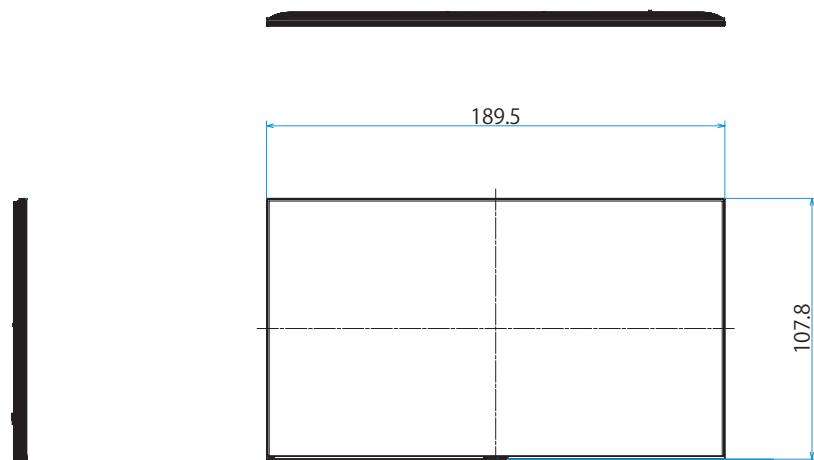

K-85XR70M2

SONY

スタンドあり

単位：cm

スタンドなし

壁掛け

標準壁掛けブラケット装着時
(SU-WL900)