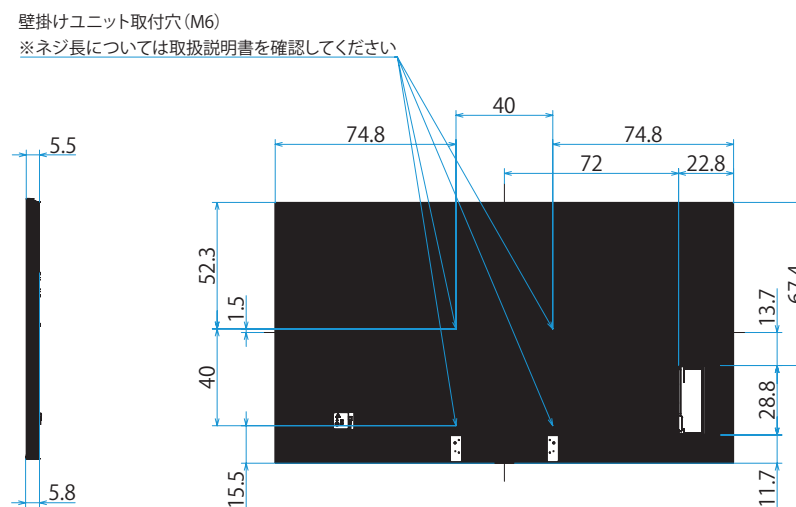

K-85XR70M2

SONY

スタンドあり

単位：cm

スタンドなし

壁掛け

標準壁掛けブラケット装着時
(SU-WL900)