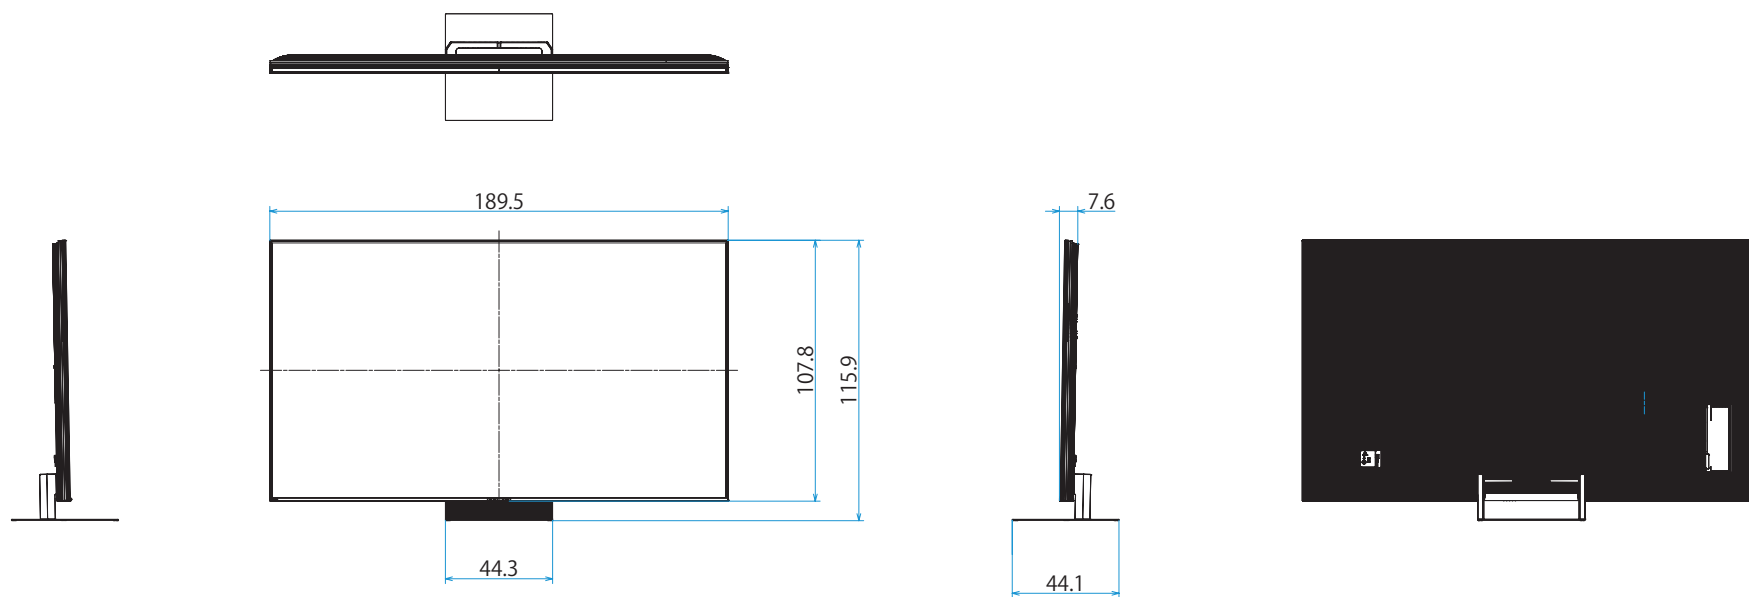

K-85XR70M2

SONY

スタンドあり

単位：cm

スタンドなし

壁掛け

標準壁掛けブラケット装着時
(SU-WL900)