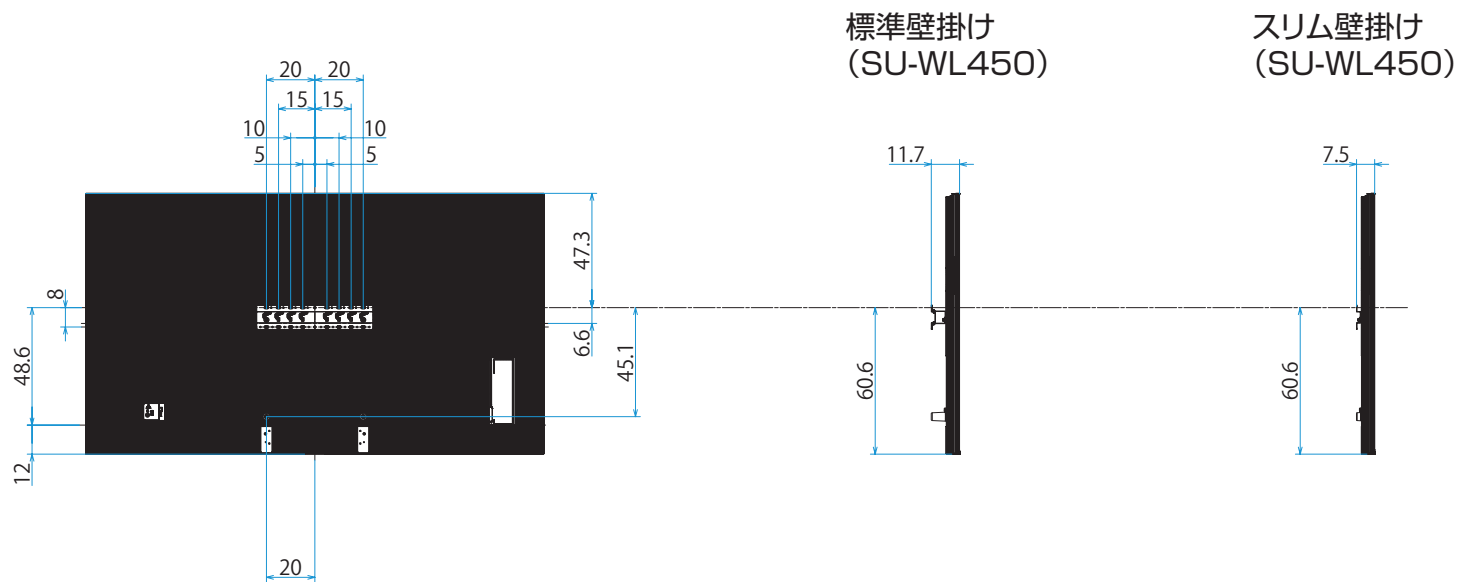

K-85XR70M2

SONY

スタンドあり

単位：cm

スタンドなし

壁掛け

標準壁掛けブラケット装着時
(SU-WL900)