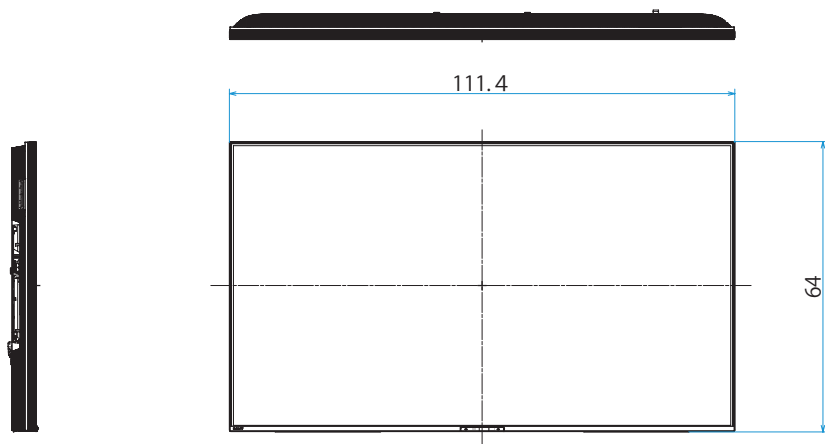

K-50XR70M2

SONY

スタンドあり

単位：cm

スタンドなし

壁掛け