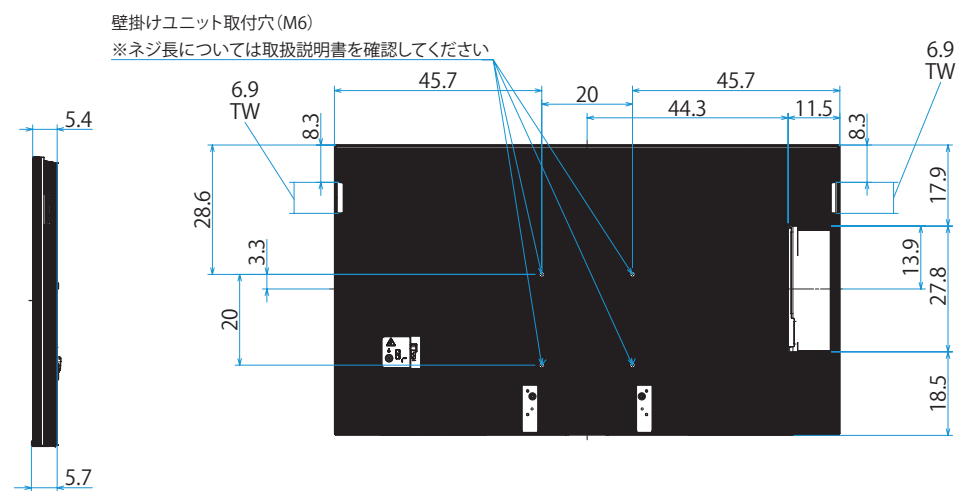

K-50XR70M2

SONY

スタンドあり

単位：cm

スタンドなし

壁掛け