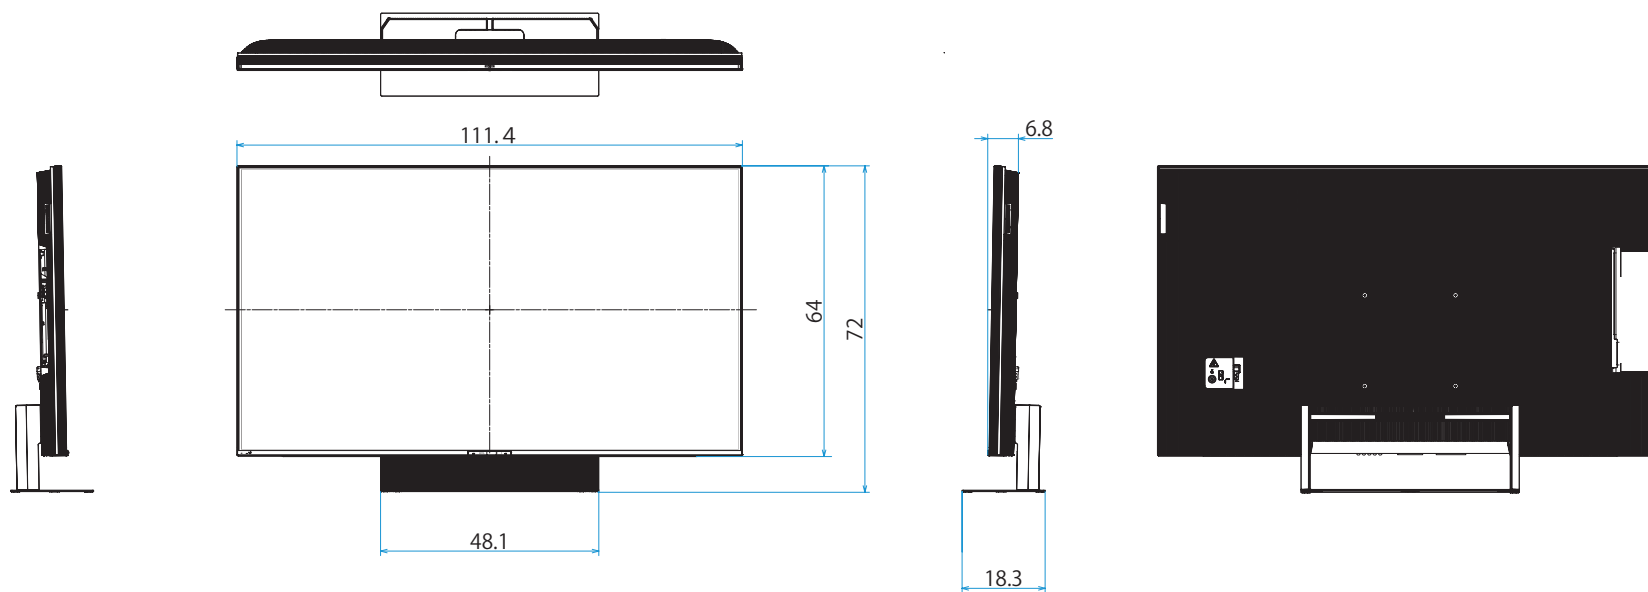

K-50XR70M2

SONY

スタンドあり

単位：cm

スタンドなし

壁掛け